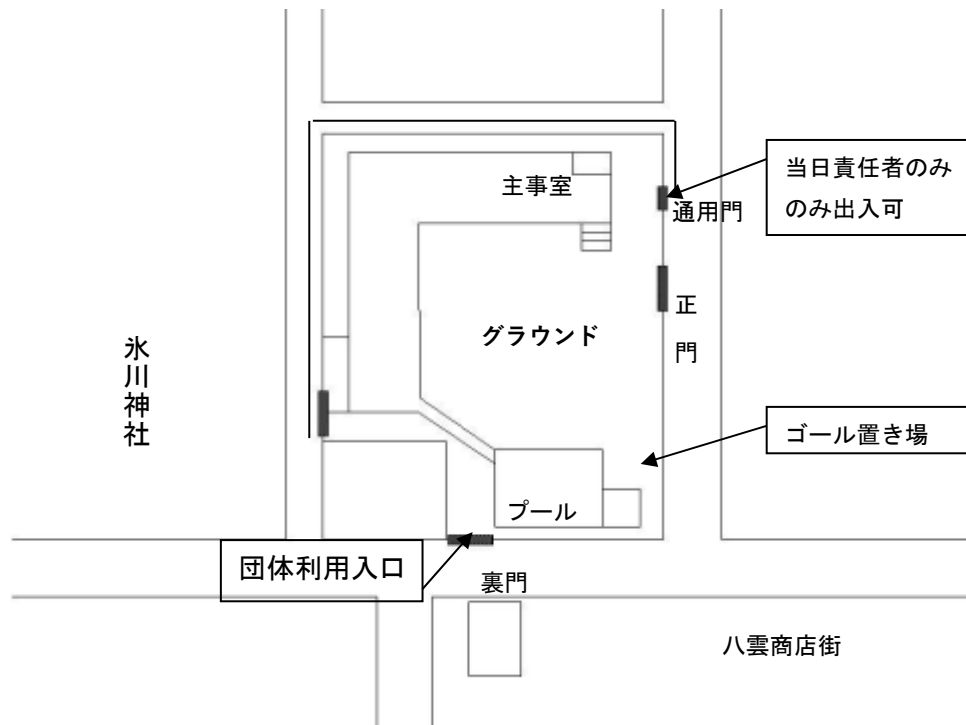

《グラウンド案内 2022年度4月版》

【宮前小学校】

宮前小での注意事項

- 1) B門からの出入りはしないでください。
- 2) 早めに来た場合でも校庭に出ないようにしてください。
- 3) 自転車は原則禁止です。但し、遠方でやむを得ない場合は認められます(本来どの学校も禁止ですが、宮前はスペースがあるため)。
- 4) 台数を少しでも減らす為徒歩5分以内の近隣者は利用しない。
- 5) 門内にきちんと整えてとめる。バスケ利用者(体育館利用)と分けてとめる
- 6) 自転車は、①に置くようにし、B門前や学校の周辺の道路脇などには置かない(門外は禁止ではないが、工事や緊急車両が出入りする時に妨げになる場合があるので)。
- 7) 学校の周囲は、車の駐車や一時停止は禁止です。学校周囲での車の乗降もおやめください。B門周辺はとくに民家が近いので、駐停車厳禁です。
- 8) 「学校ひろば」の机は使用しないでください。

《グラウンド案内 2022年度4月版》

【緑ヶ丘小学校】

緑ヶ丘小での注意事項

- 1) 出入りには正門を使用してください。ピロティやビオトープで遊ばないようにしてください。ピロティでボールを蹴ったり、ビオトープ(築山)に入り込んで遊んだりしてはいけません。
- 2) 原則として自転車は禁止。やむなく乗ってくる場合、①に置いてください。①に置く場合は2列になってもかまいません。
- 3) 試合等で自転車が一杯の場合②へ。玄関正面(×印)には決して停めないでください。もし停まっていたら移動してください。
- 4) トイレは、グラウンド利用のときはグラウンド側から、体育館利用のときは体育館側から使用してください。
- 5) 学校の周囲は、車の一時停止・駐車は禁止です。学校周囲での車の乗降はおやめください。
- 6) 体育館使用後のモップ掛け時に出たゴミは、ゴミ袋を持参し持ち帰るようにしてください。
- 7) 団体利用時は南門を閉鎖しています。無理に開けたり、乗り越えたりしてはいけません。チェーンやロープが張られている場所も同様に、乗り越え厳禁です。
- 8) 学校菜園には入らない。ボールが入ってしまった場合にはゆっくりと取りに入る。いくつも亀裂が入っていたりして危ないので 赤い四角部分にあるコンクリートの台の上に登らない。

《グラウンド案内 2022年度4月版》

【八雲小学校】（人工芝）

八雲小での注意事項

- 1) 人工芝グラウンドのため、グラウンド内に入るときは靴はゴム底のもの（または底が平なもの）でなければなりません。ヒールは厳禁です。
- 2) 自転車での来校は禁止です。
- 3) 学校の周囲は、車の一時停止・駐車は禁止です。学校周囲での車の乗降はおやめください。
- 4) 人工芝の上では水以外の飲み物は禁止です。スポーツドリンクなどはコンクリート部分で飲んでください。