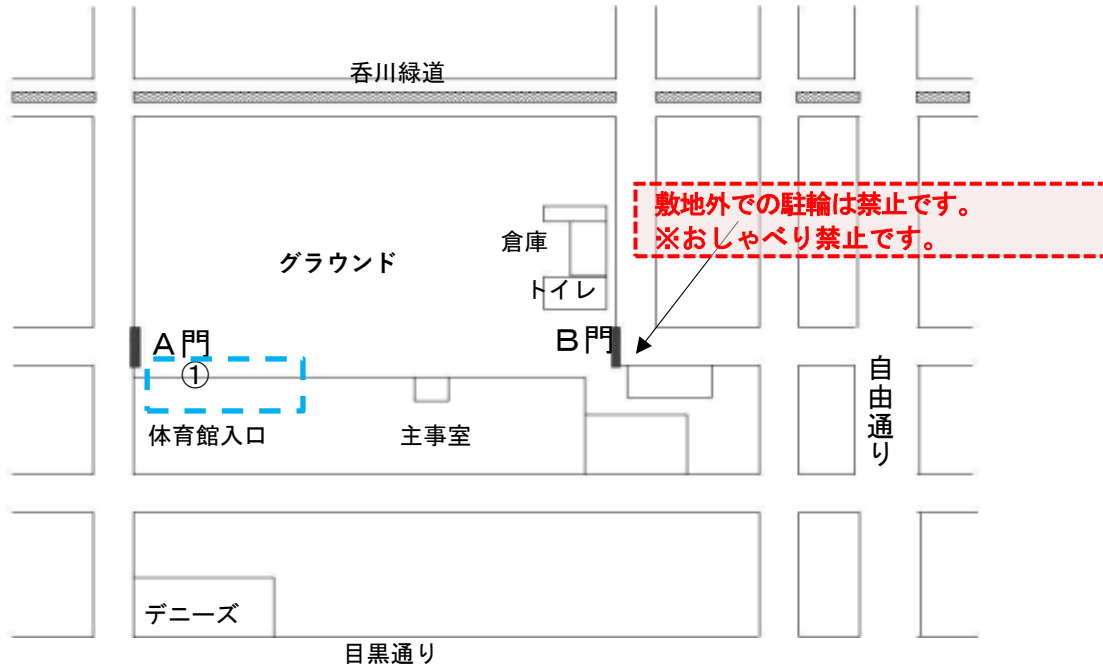

※以上のきまりが守られない時は利用を中断し退出していただく場合があります。また、今後利用承認が下りなくなる場合もありますので必ず守ってください。

(早見表)

	宮前	緑ヶ丘	八雲	中根	十中	十一中
自転車駐輪	○	○	×	×	△	△
自動車送迎	×	×	×	×	×	×

十中・十一中の駐輪場は狭く、最大10台程度しか止められません。

公共施設周辺の自動車の駐停車および人・荷物の乗降は、原則的に禁止されています。不明な場合は、各自で判断せず、必ず当日責任者または副代表に確認してください。

《グラウンド案内 2022年度4月版》

【宮前小学校】

宮前小での注意事項

- 1) B門からの出入りはしないでください。
- 2) 早めに来た場合でも校庭に出ないようにしてください。
- 3) 自転車は原則禁止です。但し、遠方でやむを得ない場合は認められます(本来どの学校も禁止ですが、宮前はスペースがあるため)。
- 4) 台数を少しでも減らす為徒歩5分以内の近隣者は利用しない。
- 5) 門内にきちんと整えてとめる。バスケ利用者(体育館利用)と分けてとめる
- 6) 自転車は、①に置くようにし、B門前や学校の周辺の道路脇などには置かない(門外は禁止ではないが、工事や緊急車両が出入りする時に妨げになる場合があるので)。
- 7) 学校の周囲は、車の駐車や一時停止は禁止です。学校周囲での車の乗降もおやめください。B門周辺はとくに民家が近いので、駐停車厳禁です。
- 8) 「学校ひろば」の机は使用しないでください。