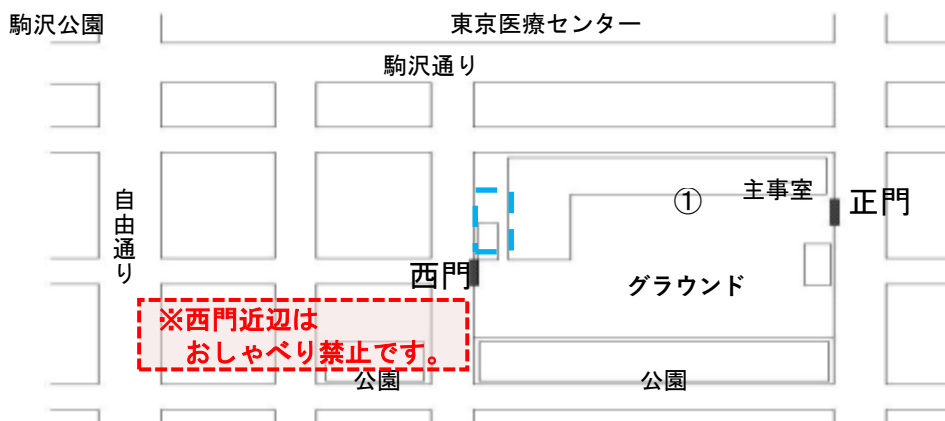

《グラウンド案内》

【第十中学校】

第十中学校での注意事項

自転車での来校は原則禁止です。

学校の周囲は、車の一時停止・駐車は禁止です。学校周囲での車の乗降はおやめください。

※前日の午後以降雨が降った場合、グラウンド保護の為使用できません。