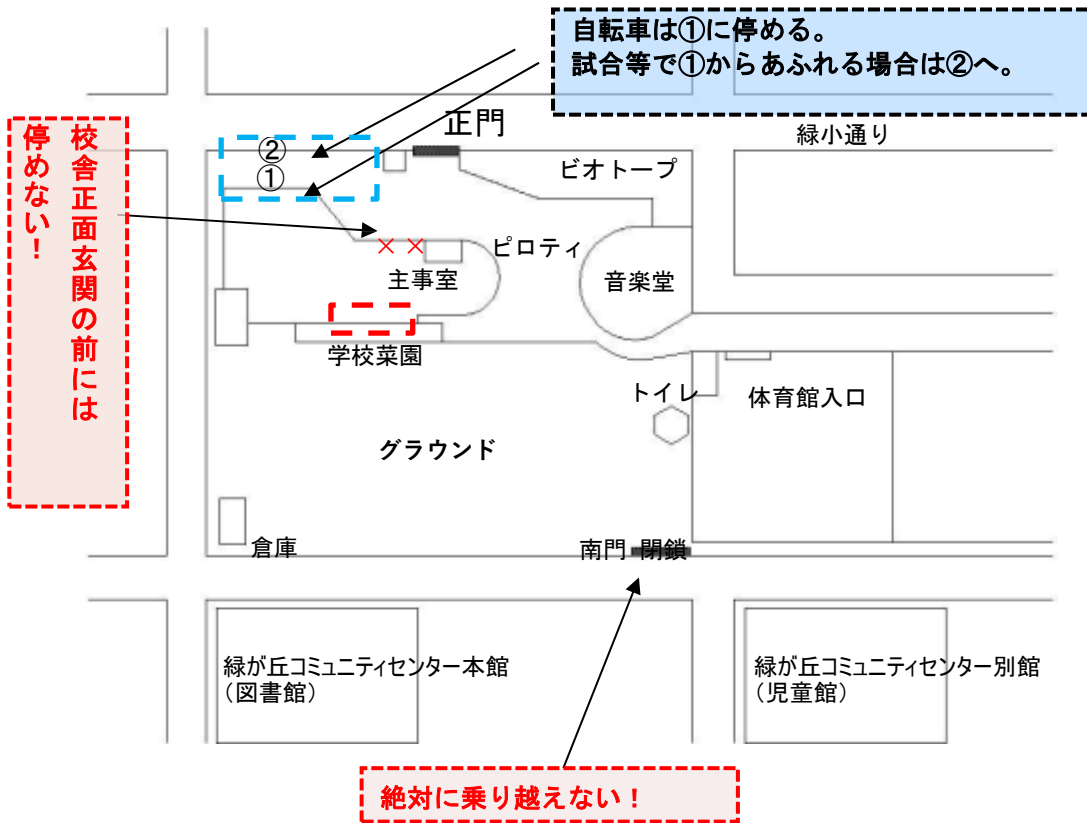

※以上のきまりが守られない時は利用を中断し退出していただく場合があります。また、今後利用承認が下りなくなる場合もありますので必ず守ってください。

(早見表)

	宮前	緑ヶ丘	八雲	中根	十中	十一中
自転車駐輪	○	○	×	×	△	△
自動車送迎	×	×	×	×	×	×

十中・十一中の駐輪場は狭く、最大10台程度しか止められません。

公共施設周辺の自動車の駐停車および人・荷物の乗降は、原則的に禁止されています。不明な場合は、各自で判断せず、必ず当日責任者または副代表に確認してください。

《グラウンド案内 2022年度4月版》

【宮前小学校】

宮前小での注意事項

- 1) B門からの出入りはしないでください。
- 2) 早めに来た場合でも校庭に出ないようにしてください。
- 3) 自転車は原則禁止です。但し、遠方でやむを得ない場合は認められます(本来どの学校も禁止ですが、宮前はスペースがあるため)。
- 4) 台数を少しでも減らす為徒歩5分以内の近隣者は利用しない。
- 5) 門内にきちんと整えてとめる。バスケ利用者(体育館利用)と分けてとめる
- 6) 自転車は、①に置くようにし、B門前や学校の周辺の道路脇などには置かない(門外は禁止ではないが、工事や緊急車両が出入りする時に妨げになる場合があるので)。
- 7) 学校の周囲は、車の駐車や一時停止は禁止です。学校周囲での車の乗降もおやめください。B門周辺はとくに民家が近いので、駐停車厳禁です。
- 8) 「学校ひろば」の机は使用しないでください。

《グラウンド案内 2022年度4月版》

【緑ヶ丘小学校】

緑ヶ丘小での注意事項

- 1) 出入りには正門を使用してください。ピロティやビオトープで遊ばないようにしてください。ピロティでボールを蹴ったり、ビオトープ(築山)に入り込んで遊んだりしてはいけません。
- 2) 原則として自転車は禁止。やむなく乗ってくる場合、①に置いてください。①に置く場合は2列になってもかまいません。
- 3) 試合等で自転車が一杯の場合②へ。玄関正面(×印)には決して停めないでください。もし停まっていたら移動してください。
- 4) トイレは、グラウンド利用のときはグラウンド側から、体育館利用のときは体育館側から使用してください。
- 5) 学校の周囲は、車の一時停止・駐車は禁止です。学校周囲での車の乗降はおやめください。
- 6) 体育館使用後のモップ掛け時に出たゴミは、ゴミ袋を持参し持ち帰るようにしてください。
- 7) 団体利用時は南門を閉鎖しています。無理に開けたり、乗り越えたりしてはいけません。チェーンやロープが張られている場所も同様に、乗り越え厳禁です。
- 8) 学校菜園には入らない。ボールが入ってしまった場合にはゆっくりと取りに入る。いくつも亀裂が入っていたりして危ないので 赤い四角部分にあるコンクリートの台の上に登らない。

《グラウンド案内 2022年度4月版》

【八雲小学校】（人工芝）

八雲小での注意事項

- 1) 人工芝グラウンドのため、グラウンド内に入るときは靴はゴム底のもの（または底が平なもの）でなければなりません。ヒールは厳禁です。
- 2) 自転車での来校は禁止です。
- 3) 学校の周囲は、車の一時停止・駐車は禁止です。学校周囲での車の乗降はおやめください。
- 4) 人工芝の上では水以外の飲み物は禁止です。スポーツドリンクなどはコンクリート部分で飲んでください。