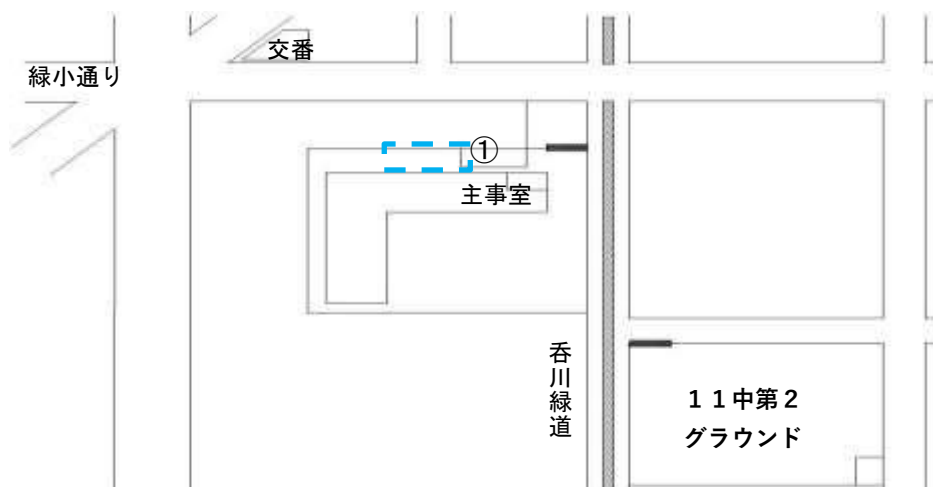

《グラウンド案内 2022年度4月版》

【中根小学校】

中根小学校での注意事項

- 1) グラウンドの出入りには裏門を利用してください。
- 2) 自転車での来校は禁止です。
- 3) 学校の周囲は、車の一時停止・駐車は禁止です。学校周囲での車の乗降はおやめください。体育館前の緑道沿いでは車の乗り降りはできません。
- 4) 体育館使用後のモップ掛け時に出たゴミは、ゴミ袋を持参し持ち帰るようにしてください。
- 5) **特に注意！** 体育館の入口付近では、話をしたりボール遊びをしたりせず、速やかに体育館の入退館をしてください。練習が始まったら、玄関扉・体育館内の扉をともに閉め、外部に音が漏れないようにしてください。

《グラウンド案内》

【第十中学校】

第十中学校での注意事項

自転車での来校は原則禁止です。

学校の周囲は、車の一時停止・駐車は禁止です。学校周囲での車の乗降はおやめください。

※前日の午後以降雨が降った場合、グラウンド保護の為使用できません。

【第十一中学校】

第十一中学校での注意事項